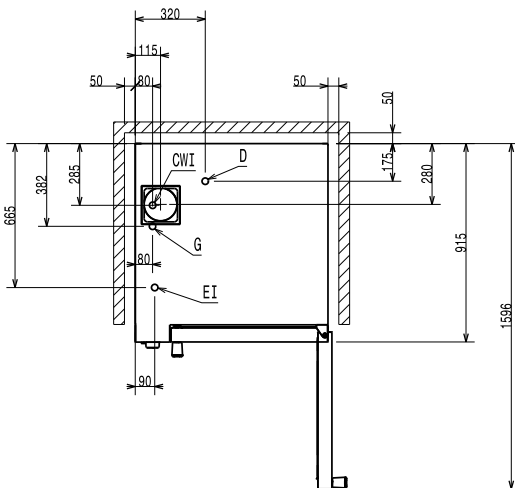

Előlnézet

Oldalnézet

CW11 = Bejövő hidegvíz  
 CW12 = Bejövő hidegvíz 2  
 D = Leürítés  
 EI = Elektromos csatlakozás

G = Gázcsatlakozás

Felülnézet

**Elektromos**

**Tápfeszültség:**  
 260860 (EFCG21CSAS) 220-230 V/1 ph/50 Hz  
**Kiegészítő:** 1 kW  
**Felvett teljesítmény:** 0.5 kW

**Kapacitás:**

**GN:** 20 - 1/1 Gastronorm

**Technikai információ:**

**Külső méretek, szélesség:** 890 mm  
**Külső méretek, mélység:** 900 mm  
**Külső méretek, magasság:** 1700 mm  
**Nettó súly:** 220 kg  
**Állítható magasságú:** 80/0 mm  
**Funkció szint:** Alap  
**Főzési ciklusok -  
 légkeveréses:** 300 °C  
**Belső méretek, szélesség:** 590 mm  
**Belső méretek, mélység:** 503 mm  
**Belső méretek, magasság:** 1350 mm